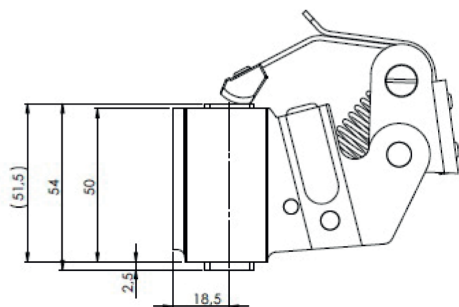

Traction singel, borsthållarficka

BEVI

Borsthållarficka tillverkad för Traction för borste med mått 16 x 32 x max 54 mm.

Mycket stabil konstruktion i gjuten mässing. Standard låsning för kabelsko samt kudde på borsthållarm för anligg mot borsttopp. Spår för låsning i höjd. Räfflad anliggningsyta för säker fixering.

Artikellista

Artikelnummer	Varubenämning	Borstmått x 4 (mm)		
		t	a	r
126064	Kolficka 4395571-6DA133 8-1632	16	32	Max 54

Kontakt till BEVI

Kontaktuppgifter till alla länder uppdateras kontinuerligt på vår hemsida. Besök www.bevi.se och få tillgång till informationen direkt.