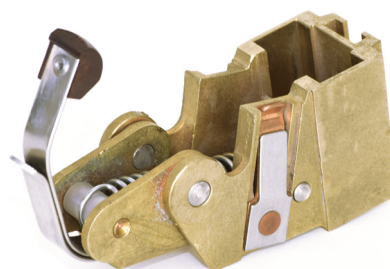

Traction singel, borsthållarficka

BEVI

Borsthållarficka tillverkad för Traction för borste med mått 16 x 32 x max 54 mm.

Mycket stabil konstruktion i gjuten mässing. Standard låsning för kabelsko samt kudde på borsthållarm för anligg mot borsttopp. Spår för låsning i höjd. Räfflad anliggningsyta för säker fixering.

Artikellista

Artikelnummer	Varubenämning	Borstmått x 4 (mm)		
		t	a	r
126064	Kolficka 4395571-6DA133 8-1632	16	32	Max 54

Kontakt till BEVI

Kontaktuppgifter till alla länder uppdateras kontinuerligt på vår hemsida. Besök www.bevi.se och få tillgång till informationen direkt.