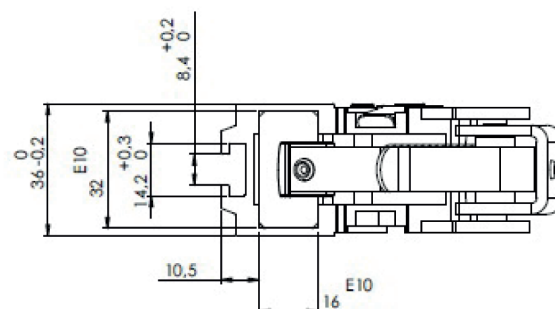

Traction singel, borsthållarficka

BEVI

Borsthållarficka tillverkad för Traction för borste med mått 16 x 32 x max 54 mm.

Mycket stabil konstruktion i gjuten mässing. Standard låsning för kabelsko samt kudde på borsthållarm för anligg mot borsttopp. Spår för låsning i höjd. Räfflad anliggningsyta för säker fixering.

Artikellista

Artikelnummer	Varubenämning	Borstmått x 4 (mm)		
		t	a	r
126064	Kolficka 4395571-6DA133 8-1632	16	32	Max 54

Kontakt till BEVI

Kontaktuppgifter till alla länder uppdateras kontinuerligt på vår hemsida. Besök www.bevi.se och få tillgång till informationen direkt.