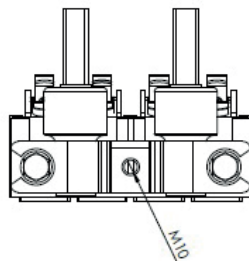

Traction 4-fack, borsthållarficka

BEVI

Komplett borsthållare tillverkad för Traction med 4 stycken borsthållarfickor för borstar med mått 16 x 32 x max 54 mm.

Isolatorer för direkt montering av komplett enhet ingår. Mycket stabil konstruktion i gjuten mässing. Standard låsning för kabelsko samt kudde på borsthållararm för anligg mot borsttopp.

Isolerbult kan beställas som reservdel.

Isolerbult passande till 126065 säljs styckvis.

Artikellista

Artikelnummer	Varubenämning	Borstmått x 4 (mm)		
		t	a	r
126065	Borsthållare komplett 3956845N	16	32	Max 54
126063	Isolerbult till 3956845H			