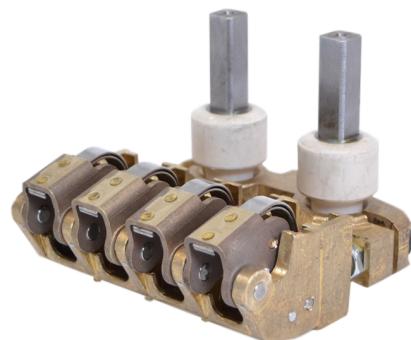

Traction 4-fack, borsthållarficka

BEVI

Komplett borsthållare tillverkad för Traction med 4 stycken borsthållarfickor för borstar med mått 16 x 32 x max 54 mm.

Isolatorer för direkt montering av komplett enhet ingår. Mycket stabil konstruktion i gjuten mässing. Standard låsning för kabelsko samt kudde på borsthållararm för anligg mot borsttopp.

Isolerbult kan beställas som reservdel.

Isolerbult passande till 126065 säljs styckvis.

Artikellista

Artikelnummer	Varubenämning	Borstmått x 4 (mm)		
		t	a	r
126065	Borsthållare komplett 3956845N	16	32	Max 54
126063	Isolerbult till 3956845H			