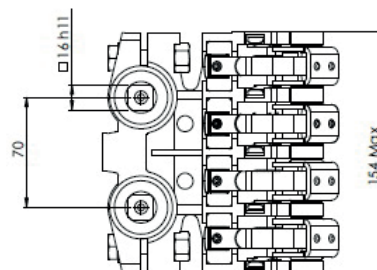

Traction 4-fack, borsthållarficka

BEVI

Komplett borsthållare tillverkad för Traction med 4 stycken borsthållarfickor för borstar med mått 16 x 32 x max 54 mm.

Isolatorer för direkt montering av komplett enhet ingår. Mycket stabil konstruktion i gjuten mässing. Standard låsning för kabelsko samt kudde på borsthållararm för anligg mot borsttopp.

Isolerbult kan beställas som reservdel.

Isolerbult passande till 126065 säljs styckvis.

Artikellista

Artikelnummer	Varubenämning	Borstmått x 4 (mm)		
		t	a	r
126065	Borsthållare komplett 3956845N	16	32	Max 54
126063	Isolerbult till 3956845H			