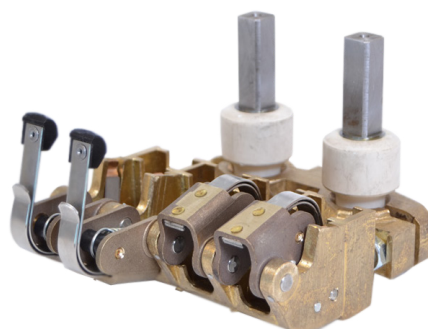

Traction 4-fack, borsthållarficka

BEVI

Komplett borsthållare tillverkad för Traction med 4 stycken borsthållarfickor för borstar med mått 16 x 32 x max 54 mm.

Isolatorer för direkt montering av komplett enhet ingår. Mycket stabil konstruktion i gjuten mässing. Standard låsning för kabelsko samt kudde på borsthållararm för anligg mot borsttopp.

Isolerbult kan beställas som reservdel.

Isolerbult passande till 126065 säljs styckvis.

Artikellista

Artikelnummer	Varubenämning	Borstmått x 4 (mm)		
		t	a	r
126065	Borsthållare komplett 3956845N	16	32	Max 54
126063	Isolerbult till 3956845H			