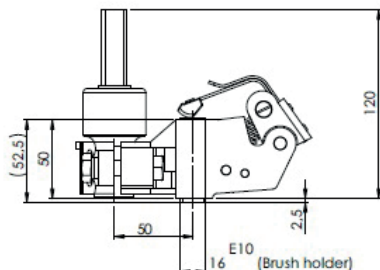

Traction 4-fack, borsthållarficka

BEVI

Komplett borsthållare tillverkad för Traction med 4 stycken borsthållarfickor för borstar med mått 16 x 32 x max 54 mm.

Isolatorer för direkt montering av komplett enhet ingår. Mycket stabil konstruktion i gjuten mässing. Standard låsning för kabelsko samt kudde på borsthållararm för anligg mot borsttopp.

Isolerbult kan beställas som reservdel.

Isolerbult passande till 126065 säljs styckvis.

Artikellista

Artikelnummer	Varubenämning	Borstmått x 4 (mm)		
		t	a	r
126065	Borsthållare komplett 3956845N	16	32	Max 54
126063	Isolerbult till 3956845H			