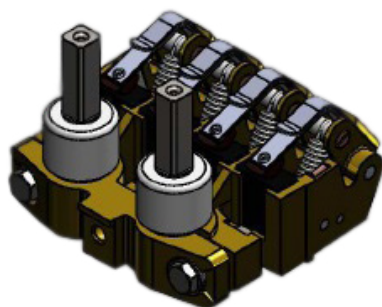

Traction 4-fack, borsthållarficka

BEVI

Komplett borsthållare tillverkad för Traction med 4 stycken borsthållarfickor för borstar med mått 16 x 32 x max 54 mm.

Isolatorer för direkt montering av komplett enhet ingår. Mycket stabil konstruktion i gjuten mässing. Standard låsning för kabelsko samt kudde på borsthållararm för anligg mot borsttopp.

Isolerbult kan beställas som reservdel.

Isolerbult passande till 126065 säljs styckvis.

Artikellista

Artikelnummer	Varubenämning	Borstmått x 4 (mm)		
		t	a	r
126065	Borsthållare komplett 3956845N	16	32	Max 54
126063	Isolerbult till 3956845H			