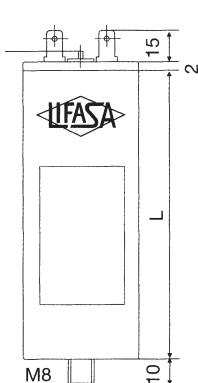

Startkondensator är en elektrolytkondensator med aluminiumsida och PVC på utsidan, försedd med kabel och fästbygel av metall.

Driftspänning:	320 V
Omgivningstemperatur:	-25°C till +80°C
Frekvens:	50 – 60 Hz

Driftkondensator 450 V

Typ	Kapacitans μF	Storlek D x L mm	Pris/st
DK1	1	30 x 56,5 M8	63:-
DK1,25	1,25	30 x 56,5 M8	64:-
DK1,5	1,5	30 x 56,5 M8	65:-
DK2	2	30 x 56,5 M8	66:-
DK2,5	2,5	30 x 56,5 M8	67:-
DK3	3	30 x 56,5 M8	68:-
DK4	4	30 x 56,5 M8	69:-
DK5	5	30 x 69,5 M8	70:-
DK6	6	30 x 69,5 M8	71:-
DK7	7	30 x 69,5 M8	72:-
DK8	8	30 x 69,5 M8	75:-
DK10	10	30 x 69,5 M8	78:-
DK12	12	35 x 69,5 M8	84:-
DK12,5	12,5	35 x 69,5 M8	-
DK14	14	35 x 69,5 M8	88:-
DK15	15	35 x 69,5 M8	90:-
DK16	16	40 x 69,5 M8	96:-
DK18	18	35 x 93,5 M8	98:-
DK20	20	35 x 93,5 M8	100:-
DK22	22	40 x 93,5 M8	-
DK25	25	40 x 93,5 M8	130:-
DK30	30	40 x 93,5 M8	135:-
DK35	35	45 x 118,5 M8	150:-
DK40	40	45 x 118,5 M8	170:-
DK45	45	50 x 118,5 M8	190:-
DK50	50	50 x 118,5 M8	235:-
DK55	55	50 x 118,5 M8	-
DK60	60	55 x 118,5 M8	280:-
DK65	65	55 x 118,5 M8	-
DK70	70	55 x 118,5 M8	305:-
DK75	75	60 x 118,5 M8	-
DK80	80	60 x 118,5 M8	370:-
DK90	90	60 x 118,5 M8	-
DK100	100	60 x 118,5 M8	450:-

Startkondensator 320 V

Typ	Kapacitans μF	D x L mm	Pris/st
SK25	25 – 31,5	36 x 82,5	295:-
SK31	31,5 – 40	36 x 82,5	300:-
SK40	40 – 50	36 x 82,5	315:-
SK50	50 – 63	36 x 82,5	330:-
SK63	63 – 80	36 x 82,5	370:-
SK80	80 – 100	36 x 82,5	400:-
SK100	100 – 125	48 x 100	455:-
SK125	125 – 156	48 x 100	510:-
SK156	156 – 200	48 x 100	580:-
SK200	200 – 250	48 x 100	650:-
SK250	250 – 315	48 x 100	725:-
SK315	315 – 400	48 x 100	Förfrågan

■ Lagervara ■ Ej lagervara

Gällande valuta- och materialpristillägg tillkommer på dessa priser. Rätt till ändringar förbehålles. Senaste uppdateringar, se vår hemsida.