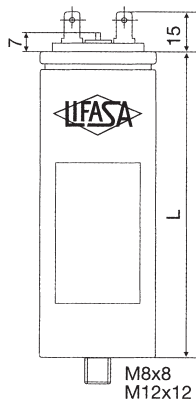

Startkondensator är en elektrolytkondensator med aluminiumsida och PVC på utsidan, försedd med kabel och fästbygel av metall.

Driftspänning:	320 V
Omgivningstemperatur:	-25°C till +80°C
Frekvens:	50 – 60 Hz

Driftkondensator 450 V

Typ	Kapacitans μF	Storlek D x L mm	Pris/st
DK1	1	30 x 56,5 M8	63:-
DK1,25	1,25	30 x 56,5 M8	64:-
DK1,5	1,5	30 x 56,5 M8	65:-
DK2	2	30 x 56,5 M8	66:-
DK2,5	2,5	30 x 56,5 M8	67:-
DK3	3	30 x 56,5 M8	68:-
DK4	4	30 x 56,5 M8	69:-
DK5	5	30 x 69,5 M8	70:-
DK6	6	30 x 69,5 M8	71:-
DK7	7	30 x 69,5 M8	72:-
DK8	8	30 x 69,5 M8	75:-
DK10	10	30 x 69,5 M8	78:-
DK12	12	35 x 69,5 M8	84:-
DK12,5	12,5	35 x 69,5 M8	-
DK14	14	35 x 69,5 M8	88:-
DK15	15	35 x 69,5 M8	90:-
DK16	16	40 x 69,5 M8	96:-
DK18	18	35 x 93,5 M8	98:-
DK20	20	35 x 93,5 M8	100:-
DK22	22	40 x 93,5 M8	-
DK25	25	40 x 93,5 M8	130:-
DK30	30	40 x 93,5 M8	135:-
DK35	35	45 x 118,5 M8	150:-
DK40	40	45 x 118,5 M8	170:-
DK45	45	50 x 118,5 M8	190:-
DK50	50	50 x 118,5 M8	235:-
DK55	55	50 x 118,5 M8	-
DK60	60	55 x 118,5 M8	280:-
DK65	65	55 x 118,5 M8	-
DK70	70	55 x 118,5 M8	305:-
DK75	75	60 x 118,5 M8	-
DK80	80	60 x 118,5 M8	370:-
DK90	90	60 x 118,5 M8	-
DK100	100	60 x 118,5 M8	450:-

Startkondensator 320 V

Typ	Kapacitans μF	D x L mm	Pris/st
SK25	25 – 31,5	36 x 82,5	295:-
SK31	31,5 – 40	36 x 82,5	300:-
SK40	40 – 50	36 x 82,5	315:-
SK50	50 – 63	36 x 82,5	330:-
SK63	63 – 80	36 x 82,5	370:-
SK80	80 – 100	36 x 82,5	400:-
SK100	100 – 125	48 x 100	455:-
SK125	125 – 156	48 x 100	510:-
SK156	156 – 200	48 x 100	580:-
SK200	200 – 250	48 x 100	650:-
SK250	250 – 315	48 x 100	725:-
SK315	315 – 400	48 x 100	Förfrågan

■ Lagervara ■ Ej lagervara

Gällande valuta- och materialpristillägg tillkommer på dessa priser. Rätt till ändringar förbehålles. Senaste uppdateringar, se vår hemsida.