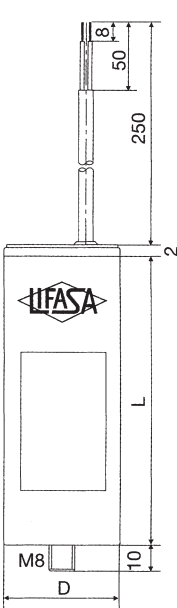

Fig. 3

Startkondensator är en elektrolytkondensator med aluminiumsida och PVC på utsidan, försedd med kabel och fästbygel av metall.

Driftspänning:	320 V
Omgivningstemperatur:	-25°C till +80°C
Frekvens:	50 – 60 Hz

Driftkondensator 450 V

Typ	Kapacitans μF	Storlek D x L mm	Pris/st
DK1	1	30 x 56,5 M8	63:-
DK1,25	1,25	30 x 56,5 M8	64:-
DK1,5	1,5	30 x 56,5 M8	65:-
DK2	2	30 x 56,5 M8	66:-
DK2,5	2,5	30 x 56,5 M8	67:-
DK3	3	30 x 56,5 M8	68:-
DK4	4	30 x 56,5 M8	69:-
DK5	5	30 x 69,5 M8	70:-
DK6	6	30 x 69,5 M8	71:-
DK7	7	30 x 69,5 M8	72:-
DK8	8	30 x 69,5 M8	75:-
DK10	10	30 x 69,5 M8	78:-
DK12	12	35 x 69,5 M8	84:-
DK12,5	12,5	35 x 69,5 M8	-
DK14	14	35 x 69,5 M8	88:-
DK15	15	35 x 69,5 M8	90:-
DK16	16	40 x 69,5 M8	96:-
DK18	18	35 x 93,5 M8	98:-
DK20	20	35 x 93,5 M8	100:-
DK22	22	40 x 93,5 M8	-
DK25	25	40 x 93,5 M8	130:-
DK30	30	40 x 93,5 M8	135:-
DK35	35	45 x 118,5 M8	150:-
DK40	40	45 x 118,5 M8	170:-
DK45	45	50 x 118,5 M8	190:-
DK50	50	50 x 118,5 M8	235:-
DK55	55	50 x 118,5 M8	-
DK60	60	55 x 118,5 M8	280:-
DK65	65	55 x 118,5 M8	-
DK70	70	55 x 118,5 M8	305:-
DK75	75	60 x 118,5 M8	-
DK80	80	60 x 118,5 M8	370:-
DK90	90	60 x 118,5 M8	-
DK100	100	60 x 118,5 M8	450:-

Startkondensator 320 V

Typ	Kapacitans μF	D x L mm	Pris/st
SK25	25 – 31,5	36 x 82,5	295:-
SK31	31,5 – 40	36 x 82,5	300:-
SK40	40 – 50	36 x 82,5	315:-
SK50	50 – 63	36 x 82,5	330:-
SK63	63 – 80	36 x 82,5	370:-
SK80	80 – 100	36 x 82,5	400:-
SK100	100 – 125	48 x 100	455:-
SK125	125 – 156	48 x 100	510:-
SK156	156 – 200	48 x 100	580:-
SK200	200 – 250	48 x 100	650:-
SK250	250 – 315	48 x 100	725:-
SK315	315 – 400	48 x 100	Förfrågan

■ Lagervara ■ Ej lagervara

Gällande valuta- och materialpristillägg tillkommer på dessa priser. Rätt till ändringar förbehålles. Senaste uppdateringar, se vår hemsida.